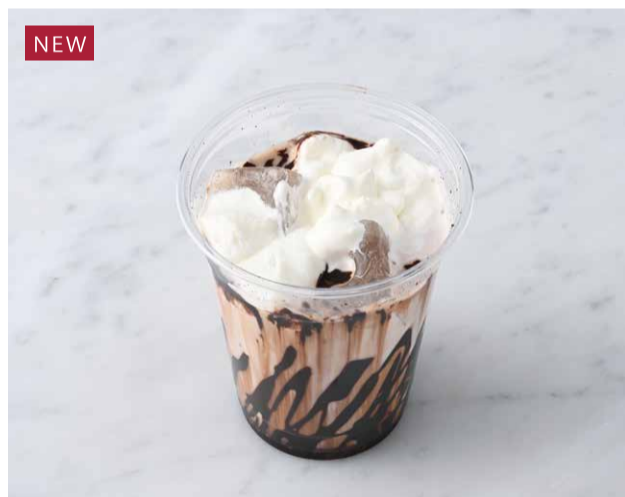

Iced Cocoa
アイスココア ¥517 税込

オレンジリキュールを効かせたホイップで仕上げた香りよいココアです。
※トッピングのクリームにお酒を使用しています。